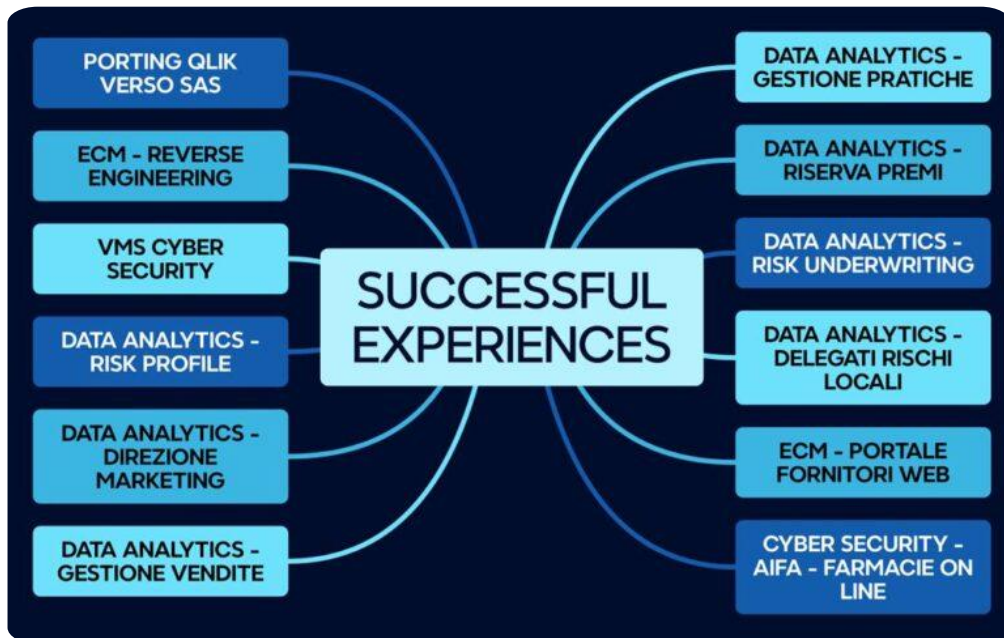

Successful experiences

<https://www.ecm2sistemi.it>

Le nostre esperienze rivelano la nostra passione e la nostra competenza che aumentano ogni giorno affrontando sfide e progetti di elevata complessità.

Siamo un team di professionisti qualificati e motivati che mettono al primo posto la soddisfazione dei clienti.

La nostra missione è creare valore aggiunto garantendo qualità, affidabilità e sicurezza.