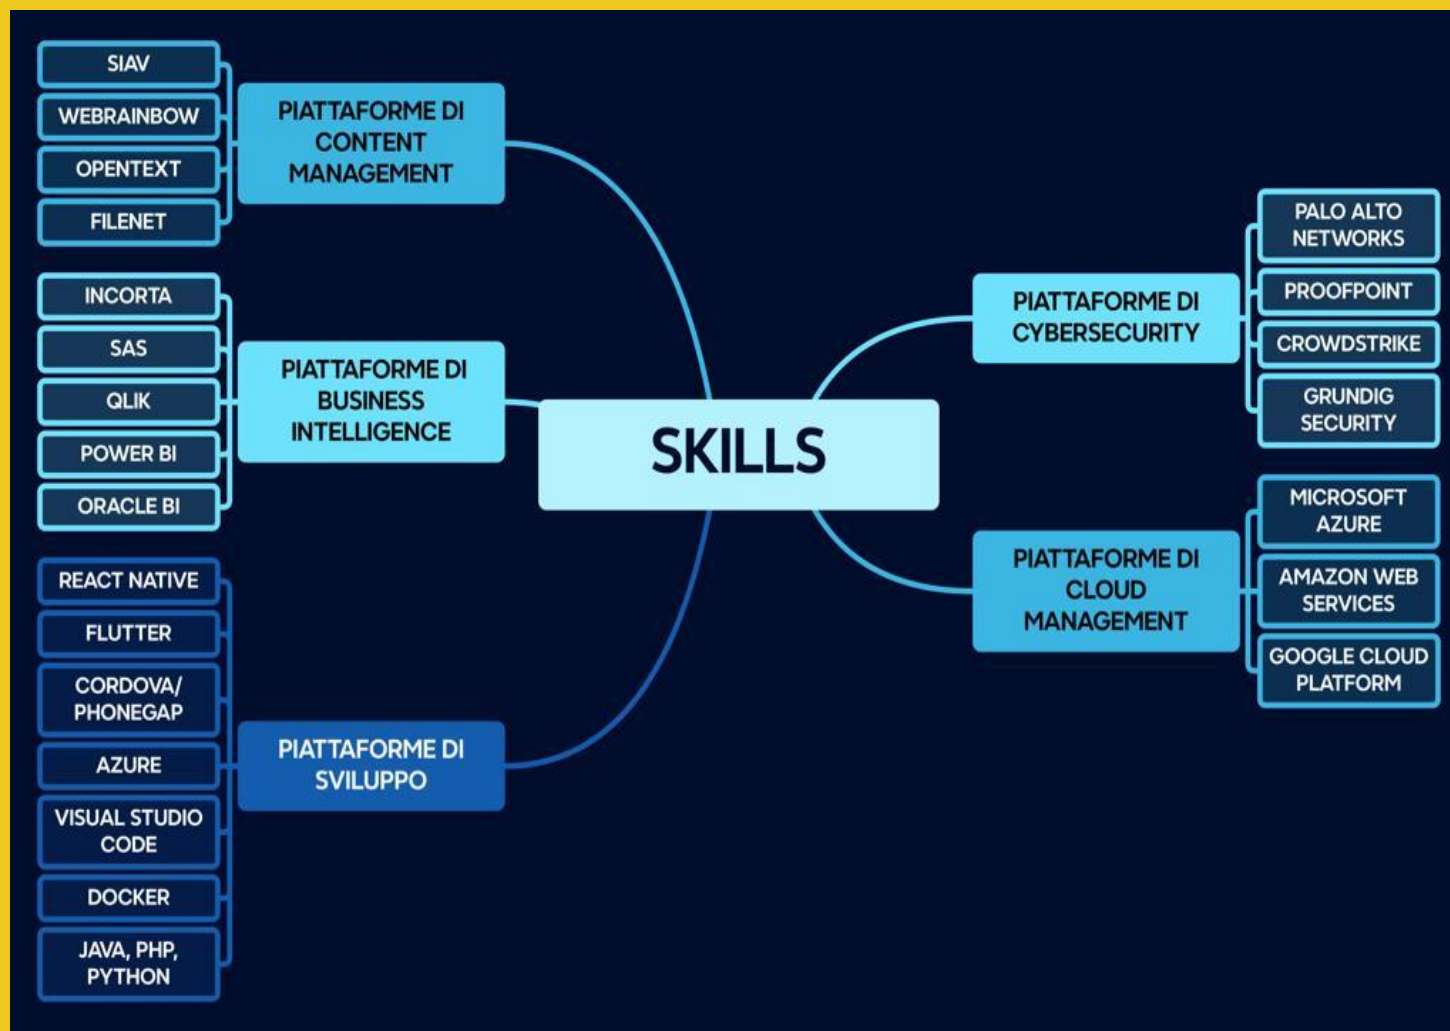

Skills

<https://www.ecm2sistemi.it>