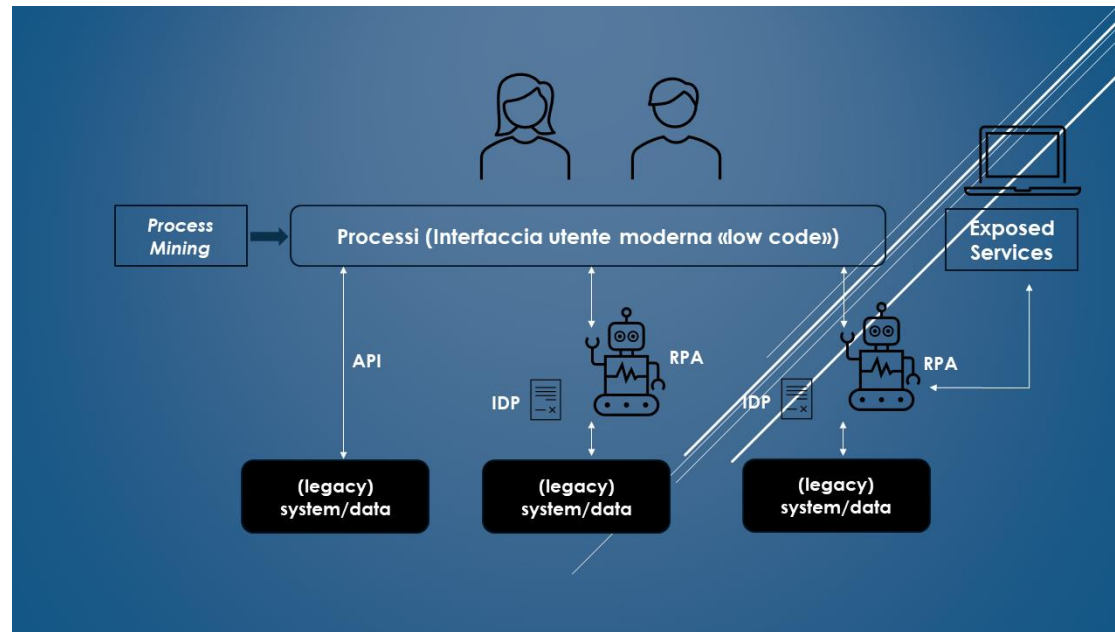

INTELLIGENT BUSINESS PROCESS MANAGEMENT&AUTOMATION

<https://www.ecm2sistemi.it>

Business Process Management (BPM)
Intelligent Document Processing (IDP)
Process Mining
Business Process Reengineering (BPR)