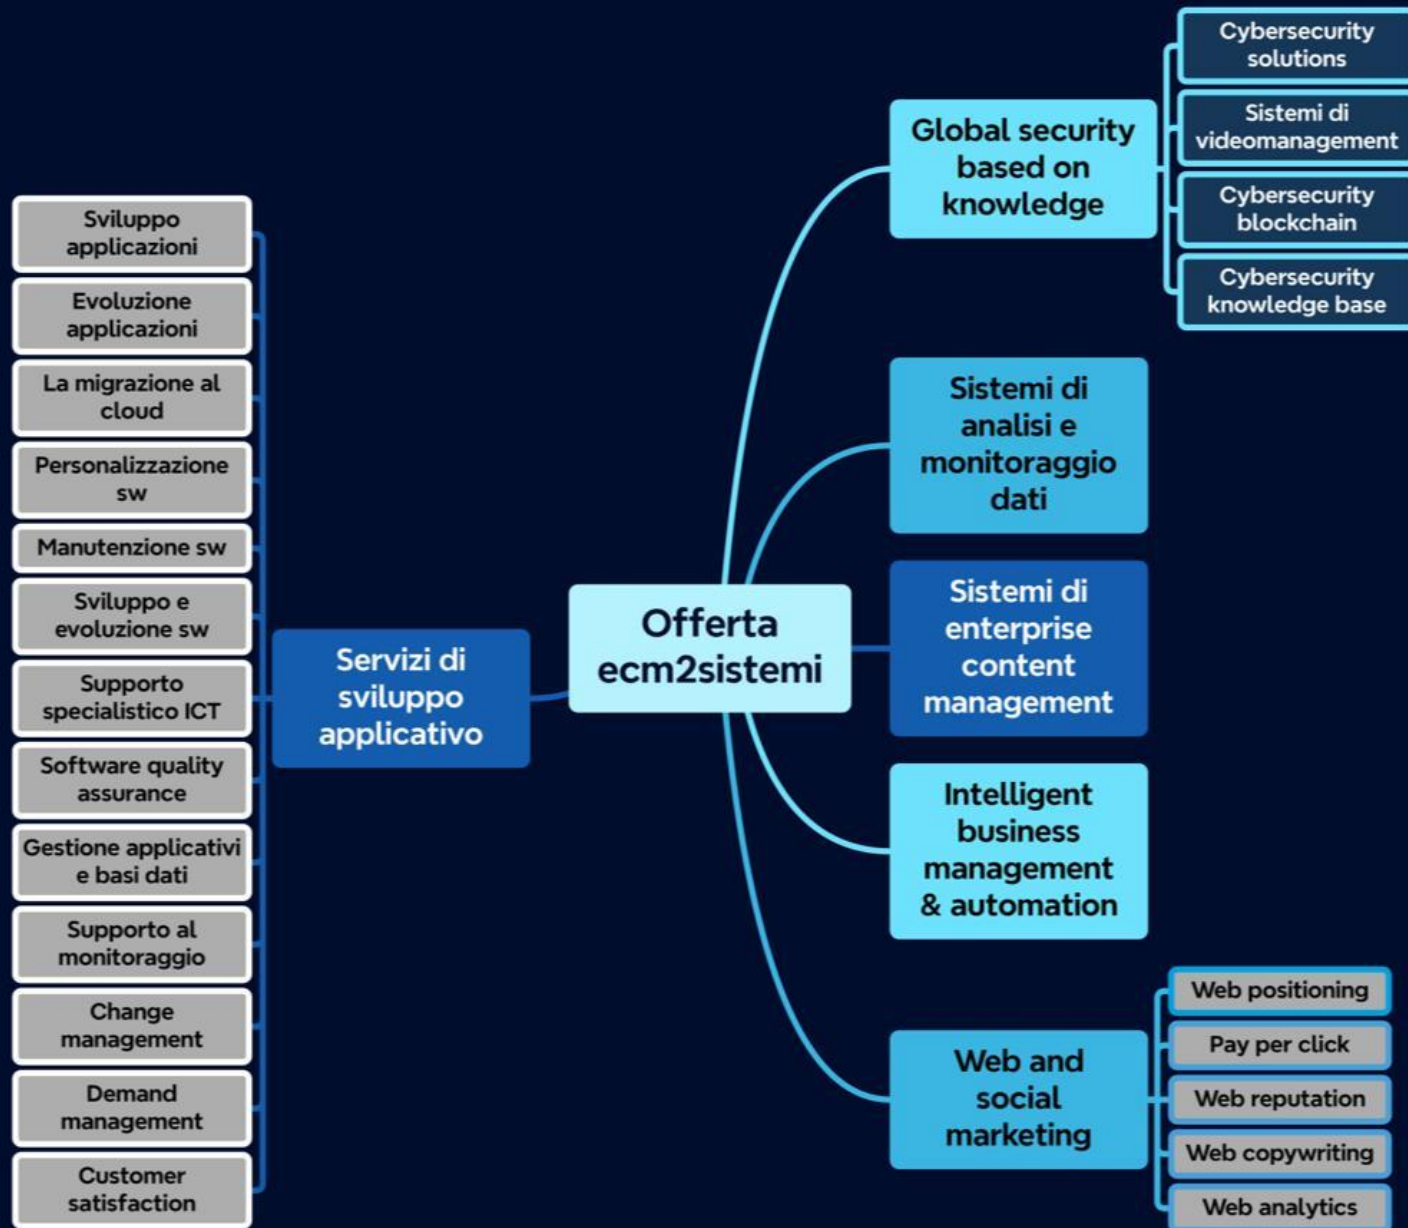

COMPANY PROFILE

<https://www.ecm2sistemi.it>

Chi siamo

**SIAMO UNA
IMPRESA
EMERGENTE
FONDATA DA
PROFESSIONISTI
CON UNA LUNGA
ESPERIENZA NEL
SETTORE ICT.**

**LA NOSTRA
STORIA È
CARATTERIZZATA
DALLA PASSIONE E
DALLA
COMPETENZA CHE
CI HANNO
PORTATO AD
AFFRONTARE
SFIDE SEMPRE PIÙ
IMPEGNATIVE E
PROGETTI DI
ELEVATA
COMPLESSITÀ.**

<https://www.ecm2sistemi.it>

<https://www.ecm2sistemi.it>

**LA NOSTRA MISSIONE È DI METTERE
AL SERVIZIO DELLE IMPRESE DI OGNI
DIMENSIONE SOLUZIONI STUDIATE
AD HOC PER AUMENTARE IL
BUSINESS, AVVALENDOCI DELLA
NOSTRA ESPERIENZA E DELLE
NOSTRE CAPACITÀ.**

**PENSIAMO CHE TUTTE LE
ORGANIZZAZIONI POSSANO
BENEFICIARE DEGLI STESSI
STRUMENTI E TECNOLOGIE
ALL'AVANGUARDIA PER RENDERE
OTTIMALI I LORO PROCESSI E
SVILUPPARE NUOVE OPPORTUNITÀ
DI CRESCITA.**

ecm2sistemi
information awareness

La disponibilità di API consente di integrare hardware e software di terze parti per estendere le funzionalità del proprio sistema video.

<https://www.ecm2sistemi.it>

Incorta è una piattaforma di analisi dei dati che si basa su un approccio innovativo, chiamato Direct Data Mapping. Questo metodo permette di saltare la fase di modellazione dei dati (ETL) e di accedere direttamente ai dati grezzi provenienti dalle diverse fonti. In questo modo, si riducono i tempi di preparazione dei dati e si aumenta la velocità e l'affidabilità delle analisi.